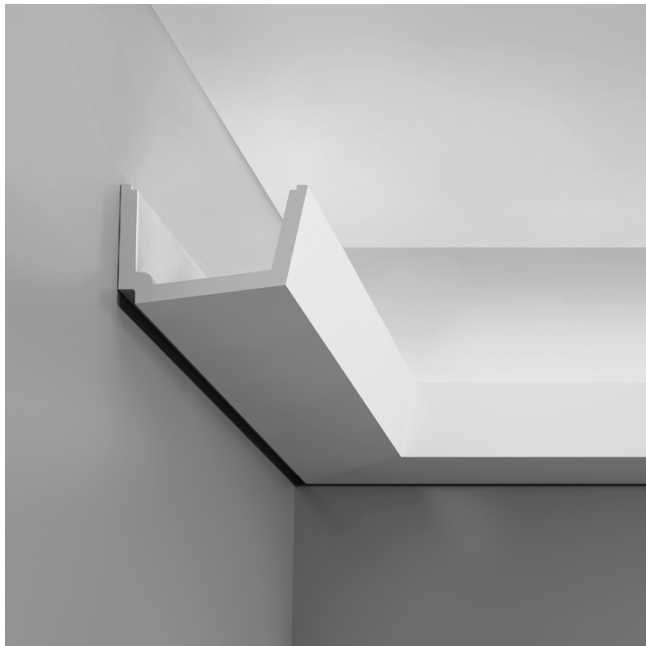

C357

C354

C353

C902

**WHITE
EDITION**

A Portodesign apresenta um universo de possibilidades em brancos. Editamos nosso portfólio e trouxemos um novo olhar sobre a harmonia calma que pode ser criada com mosaicos, monoporosas, porcelanatos e papéis de parede! Confira nossa harmoniosa seleção e não deixe de espiar um pouco mais em todas as nossas categorias!