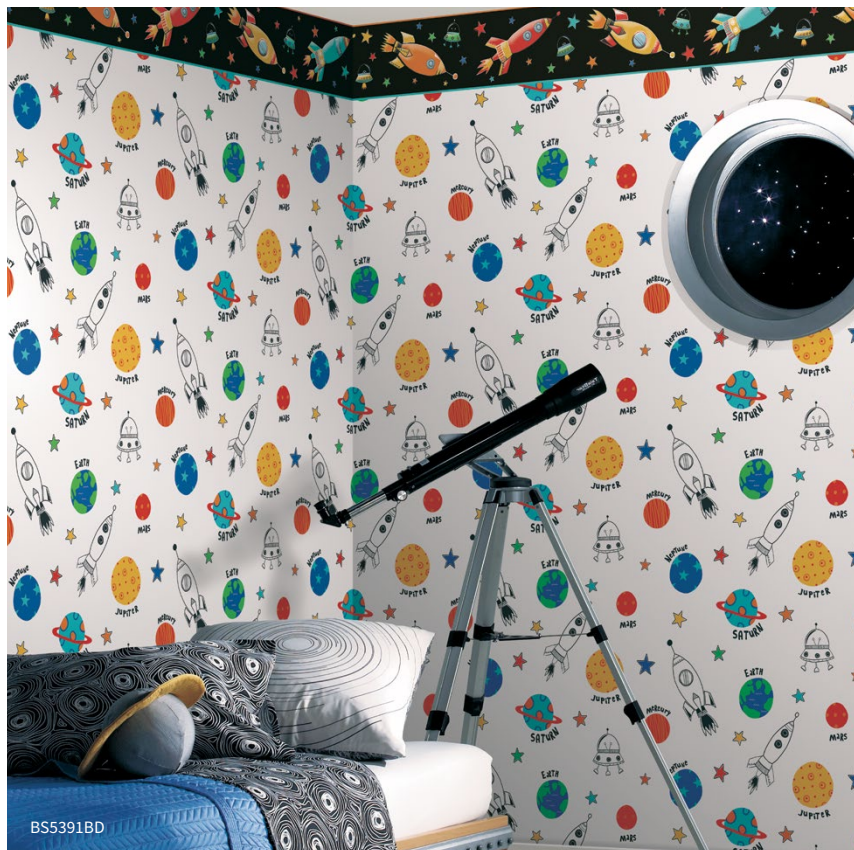

PAPEL DE PAREDE

NOVO

PA16830

PA16844

COLEÇÃO ROOM TO GROW

SURE STRIP® | TECNOLOGIA AUTO COLANTE
WALLPAPER | DE FÁCIL APLICAÇÃO E REMOÇÃO

PAPEL DE PAREDE

BS5534 - BS5526B - BS5530