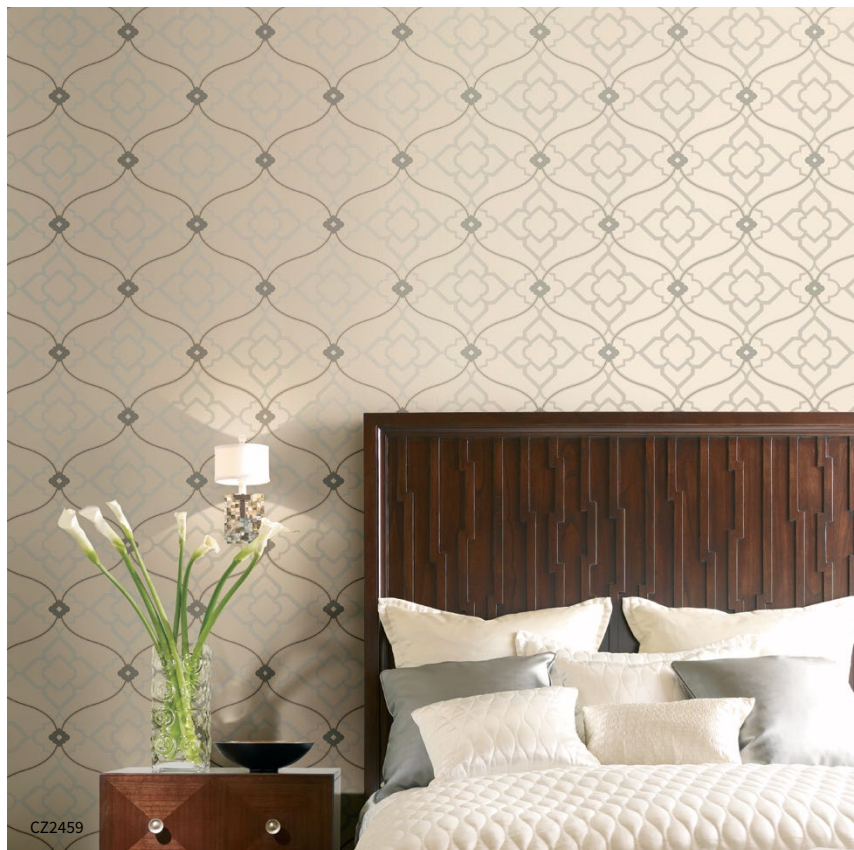

NOVO

CZ2444

COLEÇÃO NAUTICAL

SURE STRIP® | TECNOLOGIA AUTOCOLANTE
WALLPAPER | DE FÁCIL APLICAÇÃO E REMOÇÃO

PAPEL DE PAREDE

NOVO

NY4821

COLEÇÃO PARADISIO