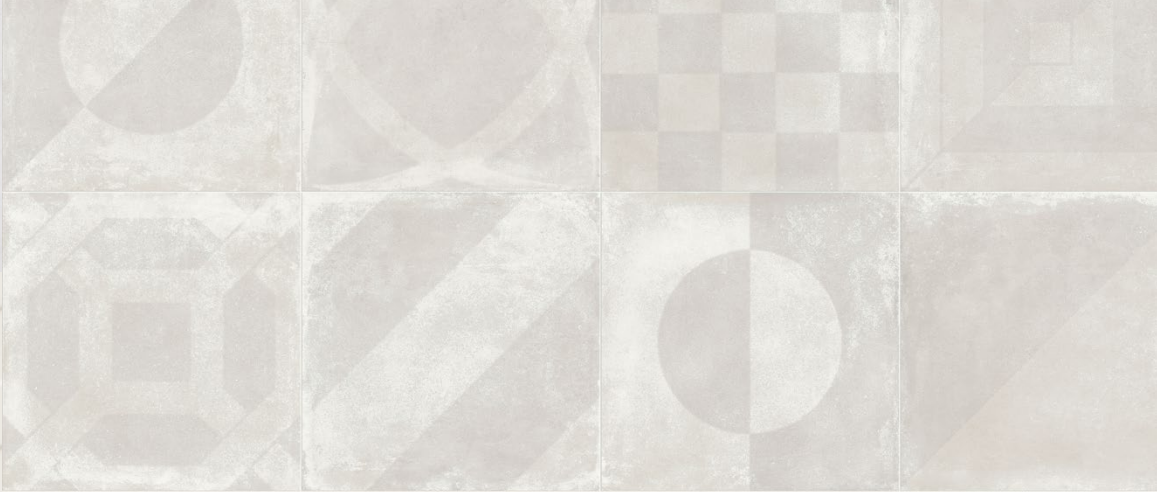

C357

C354

C353

C902

**WHITE
EDITION**

A Portodesign apresenta um universo de possibilidades em brancos. Editamos nosso portfólio e trouxemos um novo olhar sobre a harmonia calma que pode ser criada com mosaicos, monoporosas, porcelanatos e papéis de parede! Confira nossa harmoniosa seleção e não deixe de espiar um pouco mais em todas as nossas categorias!